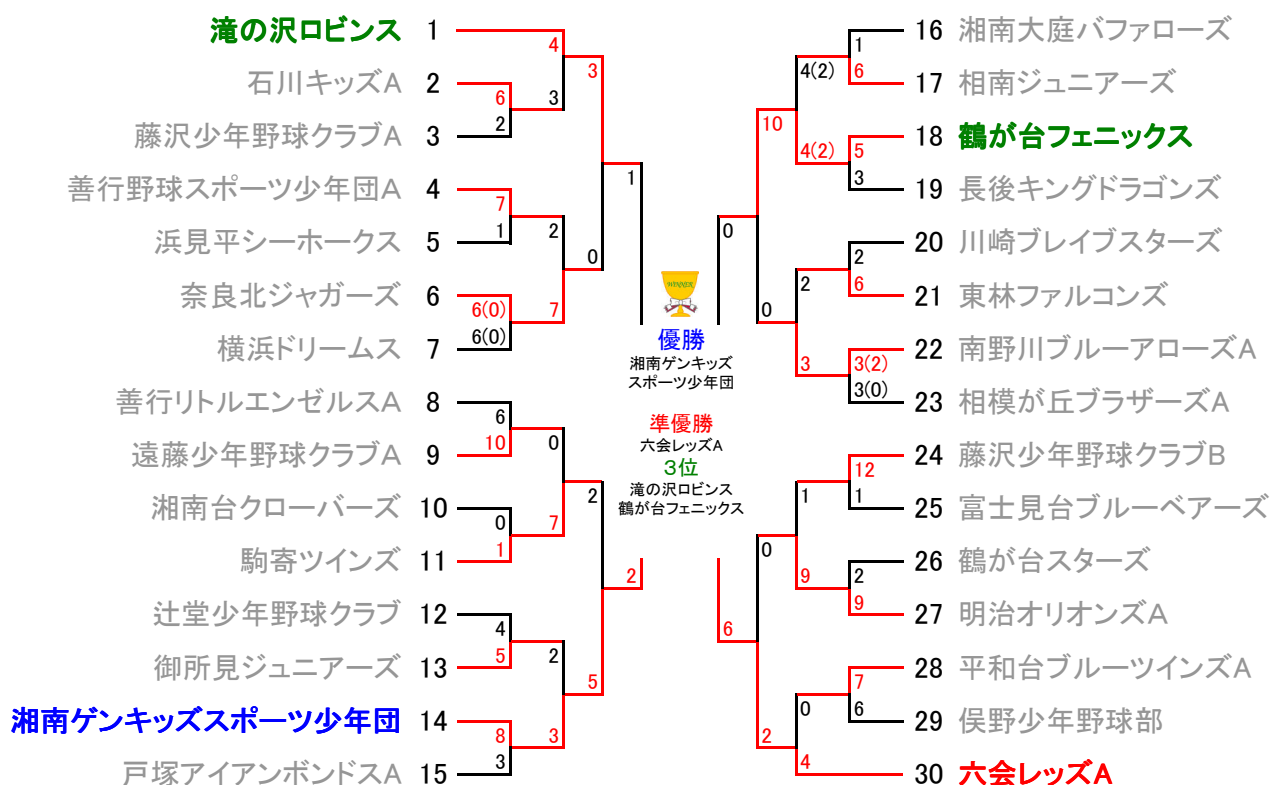

## 2012年 第42回神奈川支部秋季大会

### 本大会の部(30チーム)

### Jr大会の部(19チーム)